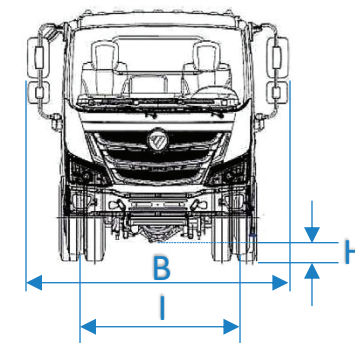

Dianteiro: 3 lâminas

Traseira: 5+2 lâminas

RODAS E PNEUS

Aro das rodas	Aço
Pneus	205/ 75 R17,5

FREIOS

Freio de serviço	Ar, tambor nas rodas dianteiras e traseiras com ABS + ASR + ESC
Freio de estacionamento	Câmara de molas acumuladoras

Sistema Elétrico

Tensão nominal	24V
Bateria	2x (100 Ah)

Volumes de abastecimento (L)

Combustível / material	120/ Alumínio
Tanque de ARLA 32 ("AdBlue")	14

Dimensões (mm)

Comprimento total	5960	A
Largura máxima dianteira	1945	B
Altura	2250	C
Distância entre eixos	3360	D
Largura máxima traseira	1895	E
Balanco dianteiro	1110	F
Balanco traseiro	1490	G
Distância do solo	190	H
Bitola dianteira	1590	I
Bitola traseira	1485	J
Comprimento plataforma de carga	4170	K

Pesos (kg)

Peso bruto total (PBT) - homologado	7.000
Peso em ordem de marcha (Total)	2.480
Capacidade máx de carga útil + carroceria	4.520
Capacidade técnica (Total)	7.500
Eixo dianteiro	3.000
Eixo traseiro	4.500
Peso bruto total combinado (PBTC)	9.000
Capacidade máx. de tração (CMT)	9.000

Obs.: os pesos podem sofrer alterações devido aos itens opcionais.
Tolerância + ou - 3%. (Referência NBR ISO 1176)

Itens de Série

ABS+ASR+ESC	☐
Volante multifuncional	☐
DRL	☐
Controle de Cruzeiro - Função ACC	☐
Sensor de marcha ré	☐
Campainha de marcha ré	☐
MP3+Bluetooth	☐
Janelas elétricas	☐
Barra estabilizadora dianteira e traseira	☐
Defletor de ar	☐
AC eletrônico	☐
Banco do condutor com amortecedor mecânico	☐
7 polegadas MP5 + câmera de ré + bluetooth	☐ opcional

www.MeuFoton.com.br

*3 anos de garantia do veículo (Sem limite de Km), obedecendo aos critérios estabelecidos no manual de garantia do veículo. Imagens meramente ilustrativas. Os dados técnicos podem sofrer alteração sem aviso prévio.
Edição 04/2025
Código de fábrica: BJ1065VDJBA-F3
Produzido por: Beiqi Foton Motor Co., Ltd