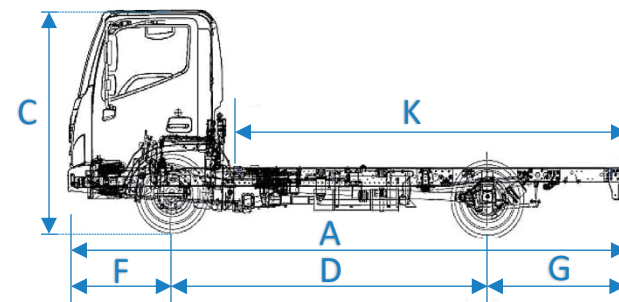

Dianteiro: 3 lâminas

Traseira: 5+2 lâminas

RODAS E PNEUS

Aro das rodas	Aço
Pneus	205/ 75 R17,5

FREIOS

Freio de serviço	Ar, tambor nas rodas dianteiras e traseiras com ABS + ASR + ESC
Freio de estacionamento	Câmara de molas acumuladoras

Sistema Elétrico

Tensão nominal	24V
Bateria	2x (100 Ah)

Volumes de abastecimento (L)

Combustível / material	120/ Alumínio
Tanque de ARLA 32 ("AdBlue")	14

Dimensões (mm)

Comprimento total	5960	A
Largura máxima dianteira	1945	B
Altura	2250	C
Distância entre eixos	3360	D
Largura máxima traseira	1895	E
Balanco dianteiro	1110	F
Balanco traseiro	1490	G
Distância do solo	190	H
Bitola dianteira	1590	I
Bitola traseira	1485	J
Comprimento plataforma de carga	4170	K

Pesos (kg)

Peso bruto total (PBT) - homologado	7.000
Peso em ordem de marcha (Total)	2.480
Capacidade máx de carga útil + carroceria	4.520
Capacidade técnica (Total)	7.500
Eixo dianteiro	3.000
Eixo traseiro	4.500
Peso bruto total combinado (PBTC)	9.000
Capacidade máx. de tração (CMT)	9.000

Obs.: os pesos podem sofrer alterações devido aos itens opcionais.
Tolerância + ou - 3%. (Referência NBR ISO 1176)

Itens de Série

ABS+ASR+ESC	☐
Volante multifuncional	☐
DRL	☐
Controle de Cruzeiro - Função ACC	☐
Sensor de marcha ré	☐
Campainha de marcha ré	☐
MP3+Bluetooth	☐
Janelas elétricas	☐
Barra estabilizadora dianteira e traseira	☐
Defletor de ar	☐
AC eletrônico	☐
Banco do condutor com amortecedor mecânico	☐
7 polegadas MP5 + câmera de ré + bluetooth	☐ opcional

www.MeuFoton.com.br

*3 anos de garantia do veículo (Sem limite de Km), obedecendo aos critérios estabelecidos no manual de garantia do veículo. Imagens meramente ilustrativas. Os dados técnicos podem sofrer alteração sem aviso prévio.
Edição 04/2025
Código de fábrica: BJ1065VDJBA-F3
Produzido por: Beiqi Foton Motor Co., Ltd