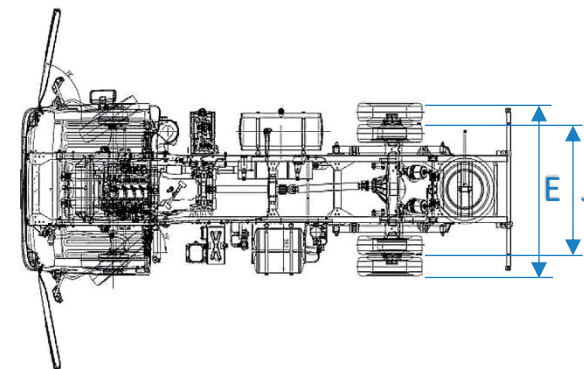

Dianteiro: 3 lâminas

Traseira: 5+2 lâminas

RODAS E PNEUS

Aro das rodas	Aço
Pneus	205/ 75 R17,5

FREIOS

Freio de serviço	Ar, tambor nas rodas dianteiras e traseiras com ABS + ASR + ESC
Freio de estacionamento	Câmara de molas acumuladoras

Sistema Elétrico

Tensão nominal	24V
Bateria	2x (100 Ah)

Volumes de abastecimento (L)

Combustível / material	120/ Alumínio
Tanque de ARLA 32 ("AdBlue")	14

Dimensões (mm)

Comprimento total	5960	A
Largura máxima dianteira	1945	B
Altura	2250	C
Distância entre eixos	3360	D
Largura máxima traseira	1895	E
Balanco dianteiro	1110	F
Balanco traseiro	1490	G
Distância do solo	190	H
Bitola dianteira	1590	I
Bitola traseira	1485	J
Comprimento plataforma de carga	4170	K

Pesos (kg)

Peso bruto total (PBT) - homologado	7.000
Peso em ordem de marcha (Total)	2.480
Capacidade máx de carga útil + carroceria	4.520
Capacidade técnica (Total)	7.500
Eixo dianteiro	3.000
Eixo traseiro	4.500
Peso bruto total combinado (PBTC)	9.000
Capacidade máx. de tração (CMT)	9.000

Obs.: os pesos podem sofrer alterações devido aos itens opcionais.
Tolerância + ou - 3%. (Referência NBR ISO 1176)

Itens de Série

ABS+ASR+ESC	☐
Volante multifuncional	☐
DRL	☐
Controle de Cruzeiro - Função ACC	☐
Sensor de marcha ré	☐
Campainha de marcha ré	☐
MP3+Bluetooth	☐
Janelas elétricas	☐
Barra estabilizadora dianteira e traseira	☐
Defletor de ar	☐
AC eletrônico	☐
Banco do condutor com amortecedor mecânico	☐
7 polegadas MP5 + câmera de ré + bluetooth	☐ opcional

www.MeuFoton.com.br

*3 anos de garantia do veículo (Sem limite de Km), obedecendo aos critérios estabelecidos no manual de garantia do veículo. Imagens meramente ilustrativas. Os dados técnicos podem sofrer alteração sem aviso prévio.
Edição 04/2025
Código de fábrica: BJ1065VDJBA-F3
Produzido por: Beiqi Foton Motor Co., Ltd