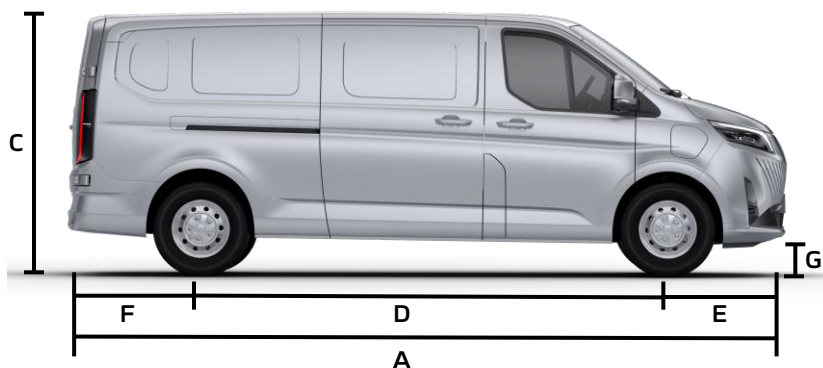

FOTON

e VIEW GRAND

e VIEW GRAND 2026

**Especificações Técnicas**

Motor	Modelo / Tipo	eView Grand 77	eView Grand 77 M
	Potência / Máxima –kW (cv)	FTTBP135B/Síncrono de Imã Permanente	
	Torque –Nm	135 kw (184 cv)	
	Norma de emissões	330 Nm	
	Tração	Zero emissões (100%elétrico)	
Suspensão	Dianteira	4x2	
	Traseira	Independente do tipo Mcpherson	
Direção	Modelo/Tipo	Mola trapezoidal - 2 lâminas	
		Elétrica com volante multifuncional.	
Rodas e Pneus	Rodas	Aluminio	
	Pneus	215/75R16C	
Freios	Tipo	Freios de serviço hidráulicos com assistência a vácuo com ABS+EBD+ESC	
	Dianteiro	Discos	
	Traseiro	Discos	
	Freio de estacionamento	Eletrônico	
Sistema elétrico	Baterias	12V	
Baterias	Fornecedor	CATL	
	Tipo	LFP(Lítio Ferro Fosfato)	
	Tensão nominal	336 V	
	Capacidade de Energia	77,28 KWh	
	Tempo de recarga (20% - 80%)	7h –AC* / 0,6h –DC*	
	Padrão de carregamento	CCS Type 2	
Peso (kg)	PBT–Homologado	3.495 kg	3.495 kg
	Peso em ordem de marcha	2.290 kg	2.394 kg
Itens de série		Standard	
	Faróis full LED	✓	
	Luzes internas de carga	✓	
	Portas traseiras duplas (abertura 247°)	✓	
	Faróis de neblina	✓	
	Volante multifuncional	✓	
	Painel de instrumentos digital	✓	
	Acendimento automático dos faróis	✓	
	Função V2L (Vehicle-to-Load)	✓	
	Divisória metálica com janela de visualização	✓	
	Radio MP3 com entrada USB	✓	
	Vidro elétrico	✓	
	Ar condicionado	✓	
	Alarme de ré	✓	
Controle de Cruzeiro	✓		
Sensor de estacionamento traseiro	✓		
Assistente de partida em rampa (HSA)	✓		

FOTON

eVIEW GRAND

Dimensões

Dimensões (mm)	A - Comprimento total	5490 mm	F - Balanço traseiro	1050 mm
	B - Largura total	1980 mm	G - Vão de altura do solo	185 mm
	C - Altura máxima	1990 2195 mm	H - Comp. zona de carga	3050 mm
	D - Distância entre-eixos	3510 mm	I - Lag. zona de carga	1750 mm
	E - Balanço dianteiro	930 mm		

Volume (m³)	Compartimento de carga	eView Grand 77	eView Grand 77 M
		6,8 m³	7,9 m³

Versão teto baixo

Versão teto médio

Acabamento interno refinado

Central multimídia com tela HD e câmera de ré