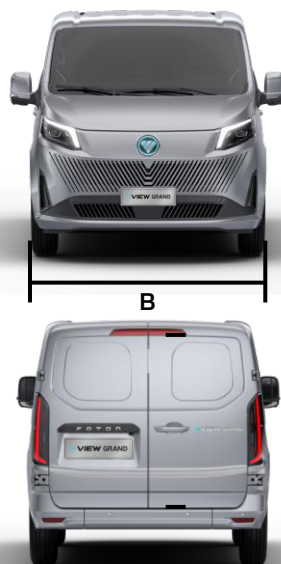

FOTON

e VIEW GRAND

e VIEW GRAND 2026

**Especificações Técnicas**

Motor	Modelo / Tipo	eView Grand 77	eView Grand 77 M
	Potência / Máxima –kW (cv)	FTTBP135B/Síncrono de Imã Permanente	
	Torque –Nm	135 kw (184 cv)	
	Norma de emissões	330 Nm	
	Tração	Zero emissões (100%elétrico)	
Suspensão	Dianteira	4x2	
	Traseira	Independente do tipo Mcpherson	
Direção	Modelo/Tipo	Mola trapezoidal - 2 lâminas	
		Elétrica com volante multifuncional.	
Rodas e Pneus	Rodas	Aluminio	
	Pneus	215/75R16C	
Freios	Tipo	Freios de serviço hidráulicos com assistência a vácuo com ABS+EBD+ESC	
	Dianteiro	Discos	
	Traseiro	Discos	
	Freio de estacionamento	Eletrônico	
Sistema elétrico	Baterias	12V	
Baterias	Fornecedor	CATL	
	Tipo	LFP(Lítio Ferro Fosfato)	
	Tensão nominal	336 V	
	Capacidade de Energia	77,28 KWh	
	Tempo de recarga (20% - 80%)	7h –AC* / 0,6h –DC*	
	Padrão de carregamento	CCS Type 2	
Peso (kg)	PBT–Homologado	3.495 kg	3.495 kg
	Peso em ordem de marcha	2.290 kg	2.394 kg
Itens de série		Standard	
	Faróis full LED	✓	
	Luzes internas de carga	✓	
	Portas traseiras duplas (abertura 247°)	✓	
	Faróis de neblina	✓	
	Volante multifuncional	✓	
	Painel de instrumentos digital	✓	
	Acendimento automático dos faróis	✓	
	Função V2L (Vehicle-to-Load)	✓	
	Divisória metálica com janela de visualização	✓	
	Radio MP3 com entrada USB	✓	
	Vidro elétrico	✓	
	Ar condicionado	✓	
	Alarme de ré	✓	
Controle de Cruzeiro	✓		
Sensor de estacionamento traseiro	✓		
Assistente de partida em rampa (HSA)	✓		

FOTON

eVIEW GRAND

Dimensões

Dimensões (mm)	A - Comprimento total	5490 mm	F - Balanço traseiro	1050 mm
	B - Largura total	1980 mm	G - Vão de altura do solo	185 mm
	C - Altura máxima	1990 2195 mm	H - Comp. zona de carga	3050 mm
	D - Distância entre-eixos	3510 mm	I - Lag. zona de carga	1750 mm
	E - Balanço dianteiro	930 mm		

Volume (m³)	Compartimento de carga	eView Grand 77	eView Grand 77 M
		6,8 m³	7,9 m³

Versão teto baixo

Versão teto médio

Acabamento interno refinado

Central multimídia com tela HD e câmera de ré