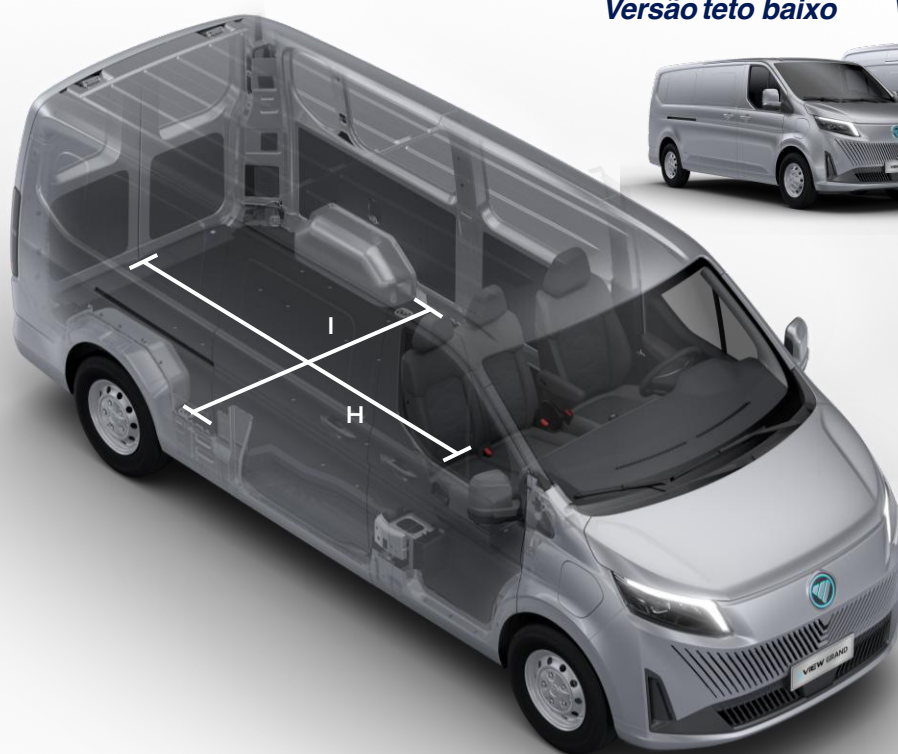

FOTON

e VIEW GRAND

e VIEW GRAND 2026

**Especificações Técnicas**

Motor	Modelo / Tipo	eView Grand 77	eView Grand 77 M
	Potência / Máxima –kW (cv)	FTTBP135B/Síncrono de Imã Permanente	
	Torque –Nm	135 kw (184 cv)	
	Norma de emissões	330 Nm	
	Tração	Zero emissões (100%elétrico)	
Suspensão	Dianteira	4x2	
	Traseira	Independente do tipo Mcpherson	
Direção	Modelo/Tipo	Mola trapezoidal - 2 lâminas	
		Elétrica com volante multifuncional.	
Rodas e Pneus	Rodas	Aluminio	
	Pneus	215/75R16C	
Freios	Tipo	Freios de serviço hidráulicos com assistência a vácuo com ABS+EBD+ESC	
	Dianteiro	Discos	
	Traseiro	Discos	
	Freio de estacionamento	Eletrônico	
Sistema elétrico	Baterias	12V	
Baterias	Fornecedor	CATL	
	Tipo	LFP(Lítio Ferro Fosfato)	
	Tensão nominal	336 V	
	Capacidade de Energia	77,28 KWh	
	Tempo de recarga (20% - 80%)	7h –AC* / 0,6h –DC*	
	Padrão de carregamento	CCS Type 2	
Peso (kg)	PBT–Homologado	3.495 kg	3.495 kg
	Peso em ordem de marcha	2.290 kg	2.394 kg
Itens de série		Standard	
	Faróis full LED	✓	
	Luzes internas de carga	✓	
	Portas traseiras duplas (abertura 247°)	✓	
	Faróis de neblina	✓	
	Volante multifuncional	✓	
	Painel de instrumentos digital	✓	
	Acendimento automático dos faróis	✓	
	Função V2L (Vehicle-to-Load)	✓	
	Divisória metálica com janela de visualização	✓	
	Radio MP3 com entrada USB	✓	
	Vidro elétrico	✓	
	Ar condicionado	✓	
	Alarme de ré	✓	
Controle de Cruzeiro	✓		
Sensor de estacionamento traseiro	✓		
Assistente de partida em rampa (HSA)	✓		

FOTON

eVIEW GRAND

Dimensões

Dimensões (mm)	A - Comprimento total	5490 mm	F - Balanço traseiro	1050 mm
	B - Largura total	1980 mm	G - Vão de altura do solo	185 mm
	C - Altura máxima	1990 2195 mm	H - Comp. zona de carga	3050 mm
	D - Distância entre-eixos	3510 mm	I - Lag. zona de carga	1750 mm
	E - Balanço dianteiro	930 mm		

Volume (m³)	Compartimento de carga	eView Grand 77	eView Grand 77 M
		6,8 m³	7,9 m³

Versão teto baixo

Versão teto médio

Acabamento interno refinado

Central multimídia com tela HD e câmera de ré