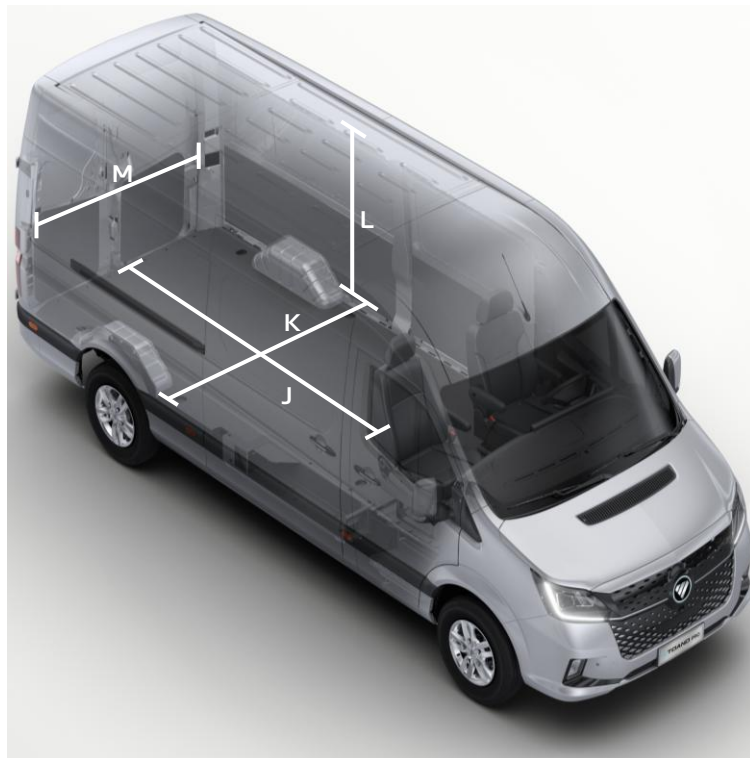

Versão teto Médio

Dimensões (mm)	Teto Médio | Alto
A - Comprimento total	5990
B - Largura total (sem retrovisor)	2000
C - Altura máxima	2445 | 2720
D - Distância entre-eixos	3750
E - Balanço dianteiro	993
F - Balanço traseiro	1247
G - Alt. da porta lateral	1875
H - Lag. porta lateral	1400
I - Alt. porta traseira	1815 | 2095
J - Comp. zona de carga	3580
K - Lag. zona de carga (ponto máximo)	1780
L - Alt. zona de carga	1666 | 1950
M - Lag. porta traseira	1470
Volume da zona de carga (m³)	
Pro M	10,4
Pro H	12,2