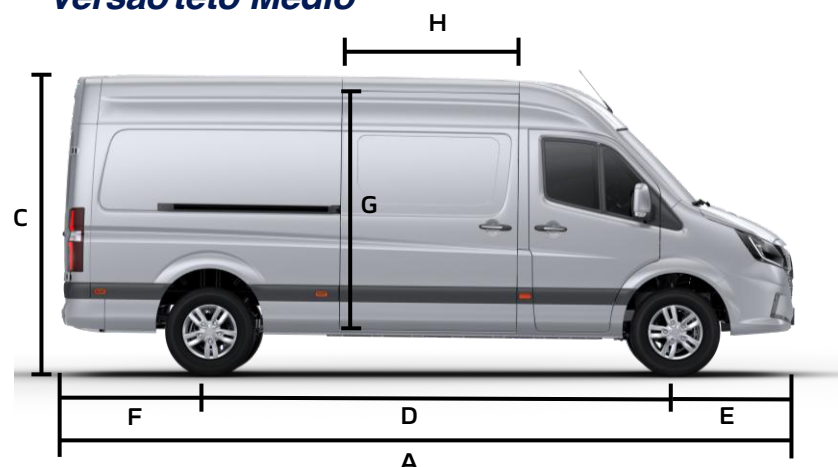

**FOTON****eTOANO PRO**

Dimensões

Versão teto Alto

Versão teto Médio

Dimensões (mm)	Teto Médio Alto
A - Comprimento total	5990
B - Largura total (sem retrovisor)	2000
C - Altura máxima	2445 2720
D - Distância entre-eixos	3750
E - Balanço dianteiro	993
F - Balanço traseiro	1247
G - Alt. da porta lateral	1875
H - Lag. porta lateral	1400
I - Alt. porta traseira	1815 2095
J - Comp. zona de carga	3580
K - Lag. zona de carga (ponto máximo)	1780
L - Alt. zona de carga	1666 1950
M - Lag. porta traseira	1470
Volume da zona de carga (m ³)	
Pro M	10,4
Pro H	12,2